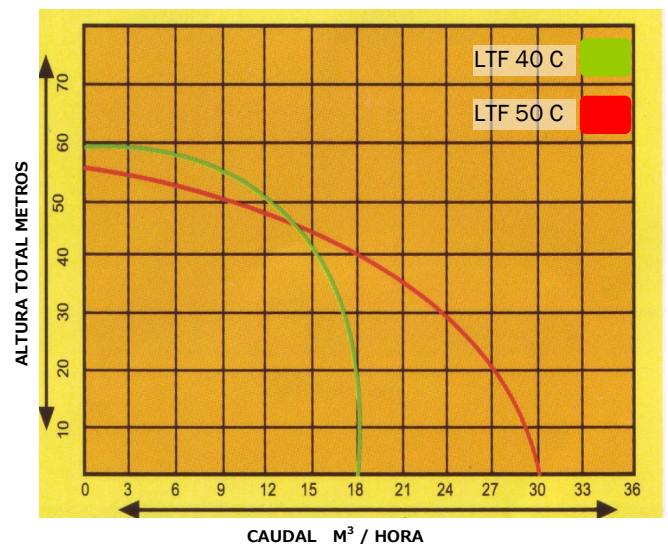

## MODELO LTF50C

- MOTOR: 4T 6.5 CV
- L/HORA : 30.000
- ALTURA: 55 M
- MANGUERA: 1" 40mm

**CON ALARMA DE ACEITE**

VISTA TRASERA

TODOS LOS ARTÍCULOS PRESENTADOS TIENEN GARANTÍA DE 2 AÑOS.